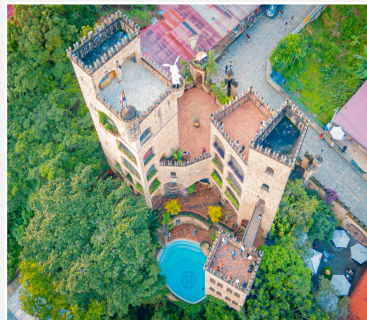

TOURS INCLUIDOS EN EL PAQUETE

TOUR LAMAS NATIVA

🕒 Turno Tarde | 4 horas aprox.

Programa:

- Recojo en su alojamiento para dar inicio a la excursión.
- Traslado ida y vuelta en unidad con aire acondicionado.
- Acompañamiento de un orientador turístico.
- Tickets de ingreso al Castillo de Lamas.
- Recorrido guiado por la Plaza Mayor de la ciudad.
- Inmersión cultural en la Comunidad Nativa del Barrio Wayku.

Más detalles en la web:

<https://www.encantostarapoto.com/tours/tour-lamas-nativa>