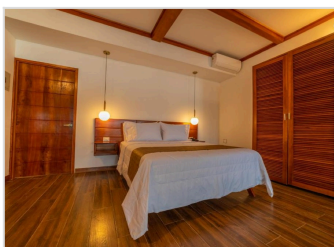

RIOSOL LAGUNA

Detalles: www.encantostarapoto.com/hoteles/riosol-laguna