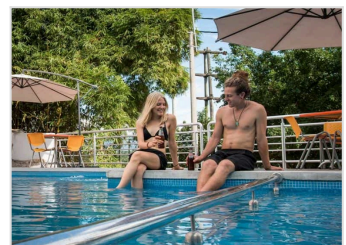

RIO CUMBAZA * * *

Detalles: www.encantostarapoto.com/hoteles/rio-cumbaza