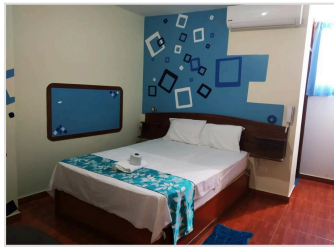

COSTA AZUL

Detalles: www.encantostarapoto.com/hoteles/costa-azul