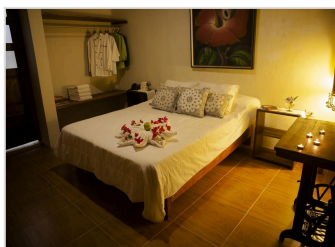

PATARASHCA

Detalles: www.encantostarapoto.com/hoteles/patarashca