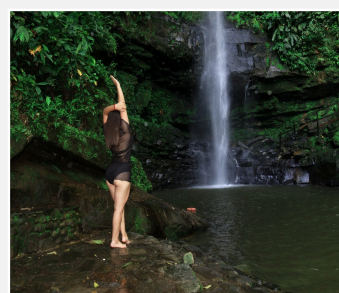

TOUR CATARATAS DE AHUASHIYACU

🕒 Turno Mañana | 4 horas aprox.

Programa:

- Recojo directo desde su hotel/dirección.
- Traslado ida y vuelta en movilidad climatizada.
- Parada en el mirador natural Cordillera Escalera.
- Acompañamiento de un orientador turístico
- Entrada incluida a las cataratas.

Más detalles en la web:

<https://www.encantostarapoto.com/tours/tour-cataratas-de-ahuashiyacu>