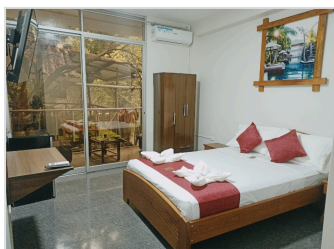

AMASELVA TARAPOTO

Detalles: www.encantostarapoto.com/hoteles/amaselva-tarapoto