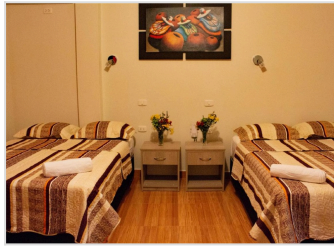

RESIDENCIAL MARINA HOUSE

Detalles: www.encantostarapoto.com/hoteles/residencial-marina-house