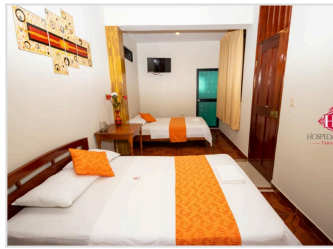

REAL TARAPOTO

Detalles: www.encantostarapoto.com/hoteles/real-tarapoto