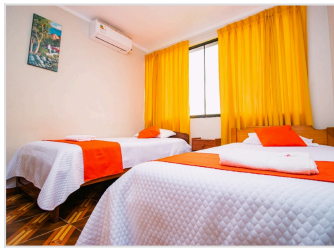

REAL TARAPOTO

Detalles: www.encantostarapoto.com/hoteles/real-tarapoto