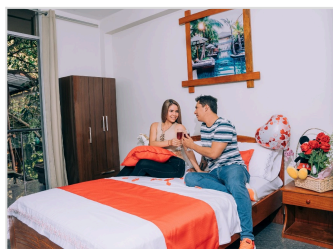

AMASELVA TARAPOTO

Detalles: www.encantostarapoto.com/hoteles/amaselva-tarapoto