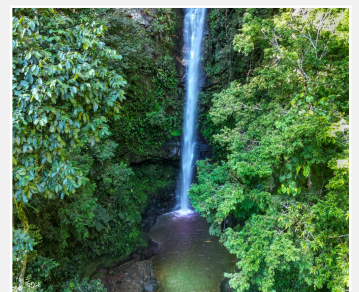

TOUR CATARATAS DE AHUASHIYACU

🕒 Turno Mañana | 4 horas aprox.

Programa:

- Recojo directo desde su hotel/dirección.
- Traslado ida y vuelta en movilidad climatizada.
- Parada en el mirador natural Cordillera Escalera.
- Acompañamiento de un orientador turístico
- Entrada incluida a las cataratas.

Más detalles en la web:

<https://www.encantostarapoto.com/tours/tour-cataratas-de-ahuashiyacu>